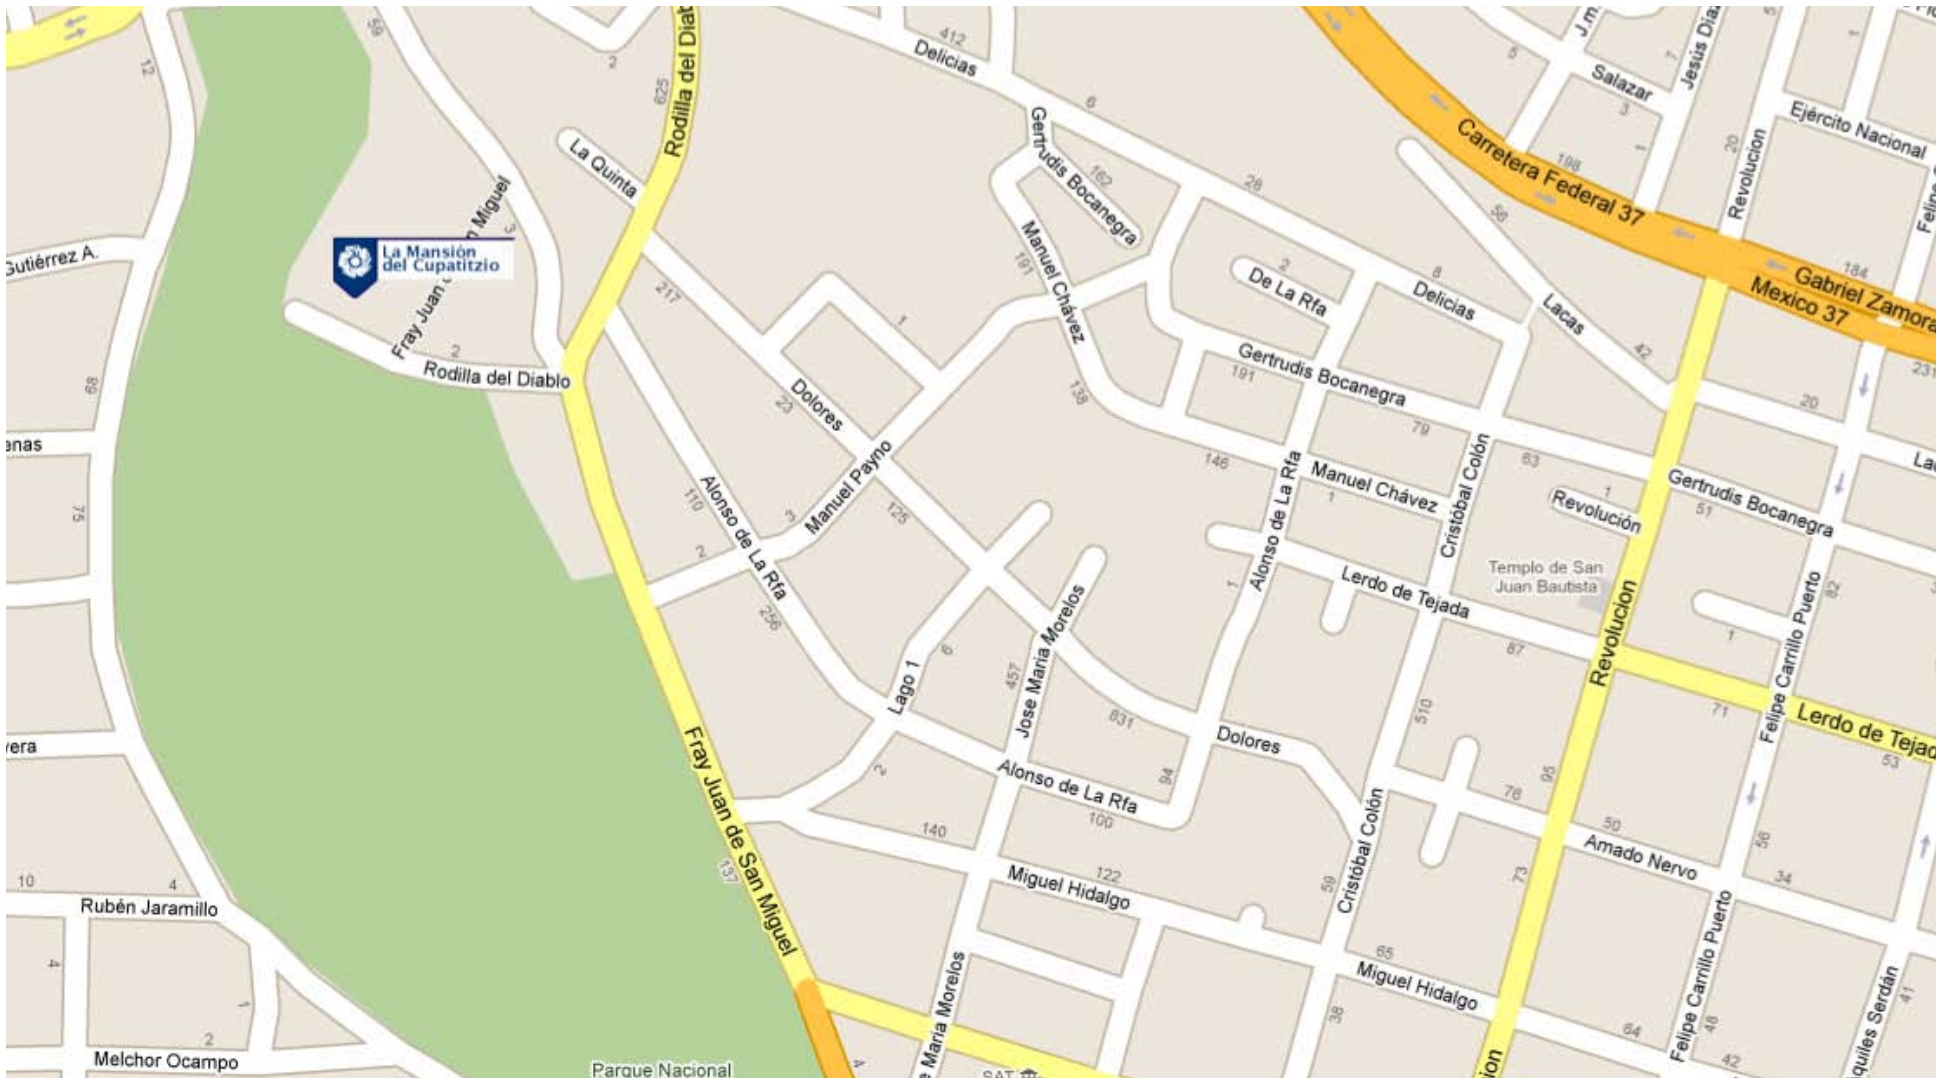

Hotels > Morelia: Cantera Diez, Los Juaninos

Hotels > Pátzcuaro: Mansión Iturbe, Posada La Basílica,

**Mansión Iturbe**  
 Portal Morelos, 59. Centro  
 Tel: (52) (434) 342 03 68

**Posada La Basílica**  
 Arciga, 6. Centro  
 Tel: (52) (434) 342 11 08

tesorosmichoacan.com

twitter.com/TesorosMich

Hotels > Zitácuaro: Rancho San Cayetano

Restaurants > Morelia: Los Mirasoles, La Azotea de los Juaninos

Restaurants > Pátzcuaro: El Tarasco y la Fuente