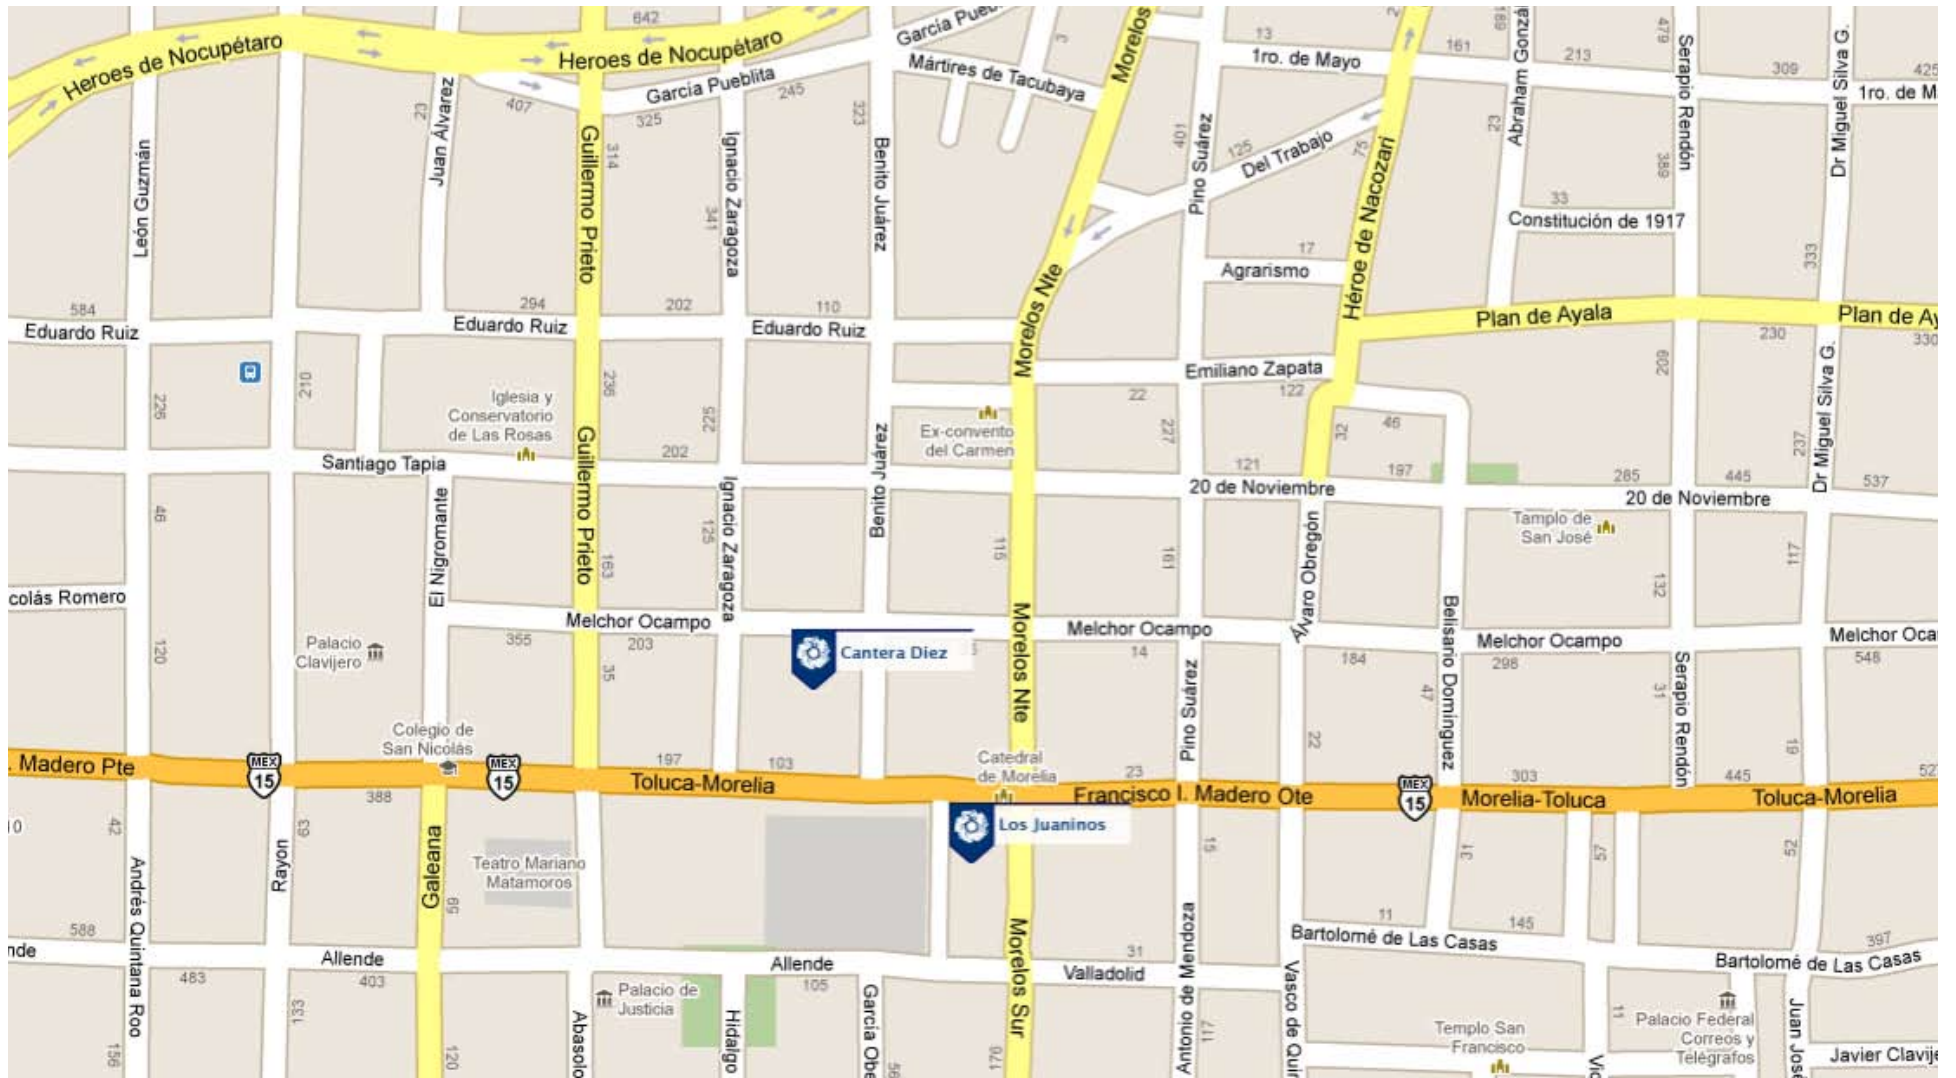

Hotels > Morelia: Cantera Diez, Los Juaninos

Hotels > Pátzcuaro: Mansión Iturbe, Posada La Basílica,

**Mansión Iturbe**  
 Portal Morelos, 59. Centro  
 Tel: (52) (434) 342 03 68

**Posada La Basílica**  
 Arciga, 6. Centro  
 Tel: (52) (434) 342 11 08

tesorosmichoacan.com

twitter.com/TesorosMich

Hotels > Zitácuaro: Rancho San Cayetano

Restaurants > Morelia: Los Mirasoles, La Azotea de los Juaninos

Restaurants > Pátzcuaro: El Tarasco y la Fuente