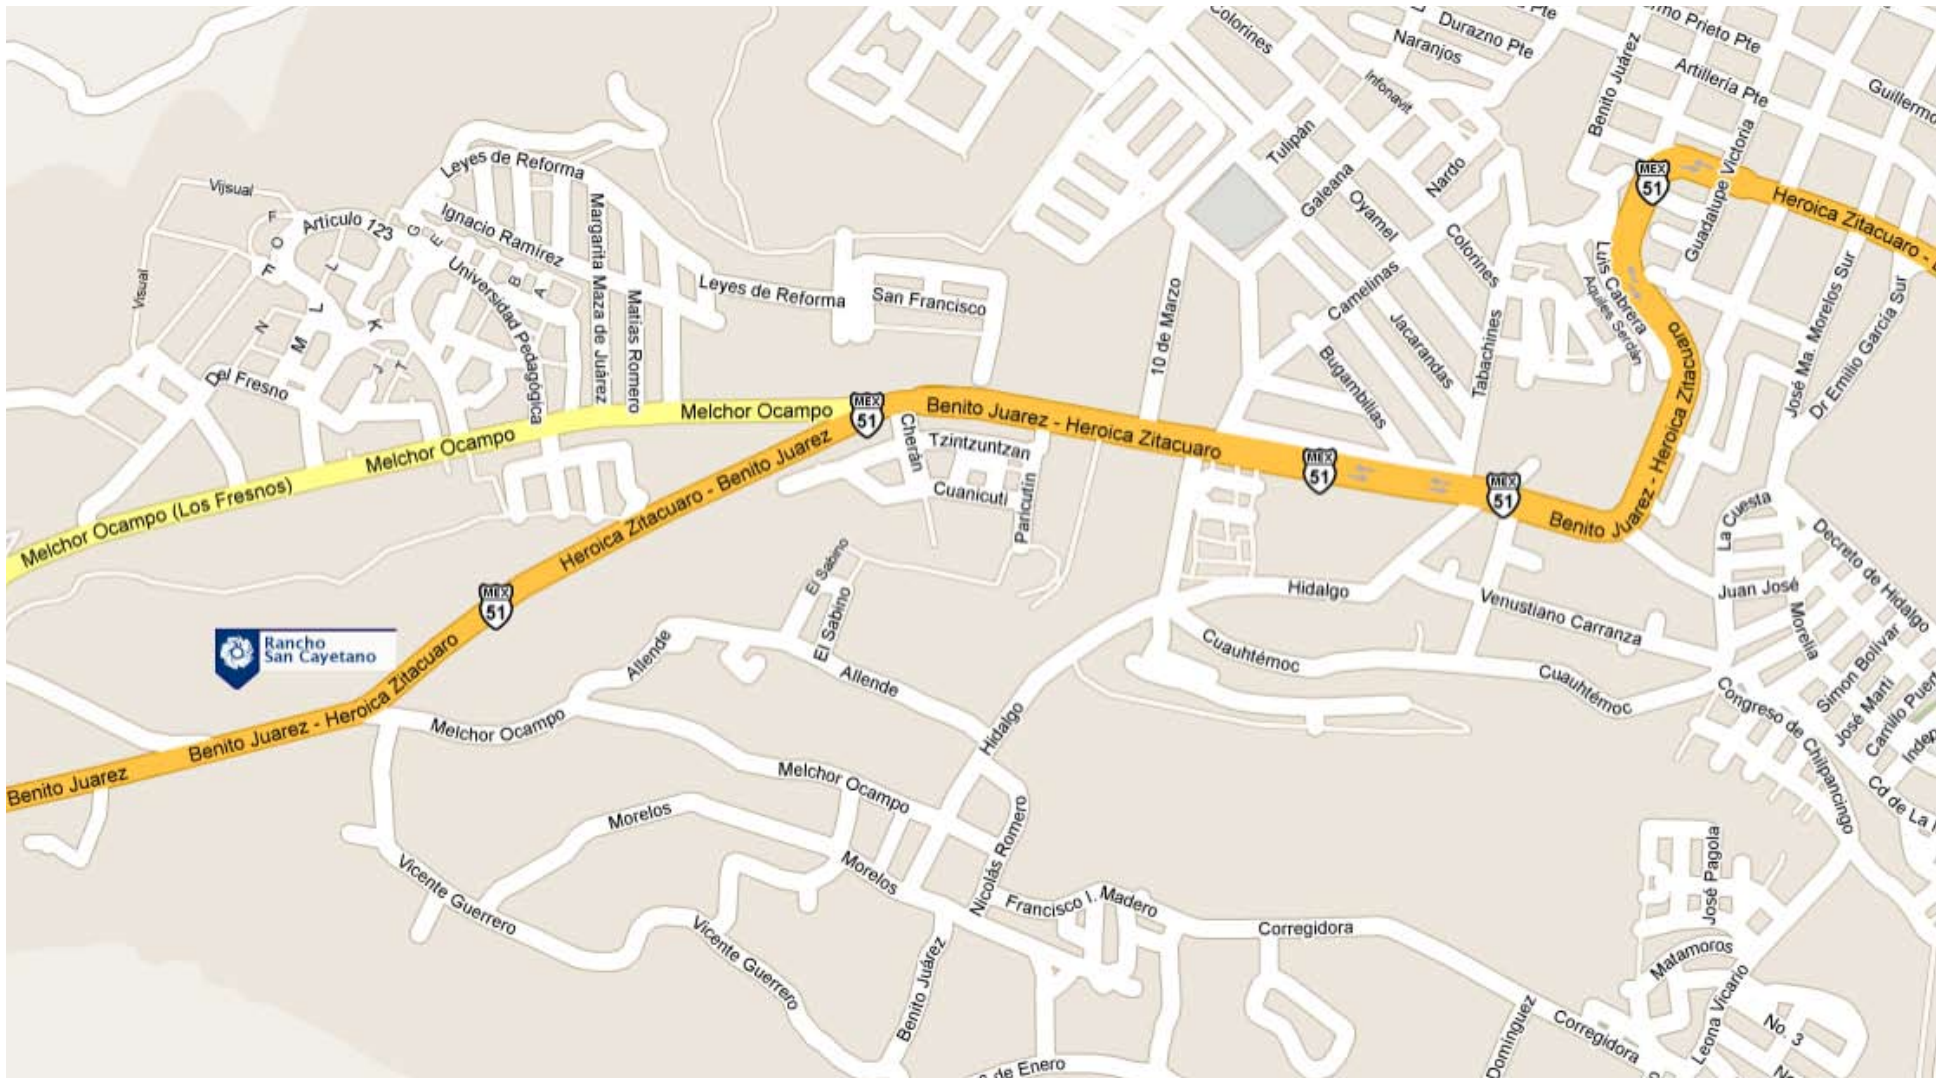

Hotels > Morelia: Cantera Diez, Los Juaninos

Hotels > Pátzcuaro: Mansión Iturbe, Posada La Basílica,

**Mansión Iturbe**  
 Portal Morelos, 59. Centro  
 Tel: (52) (434) 342 03 68

**Posada La Basílica**  
 Arciga, 6. Centro  
 Tel: (52) (434) 342 11 08

tesorosmichoacan.com

twitter.com/TesorosMich

Hotels > Zitácuaro: Rancho San Cayetano

Restaurants > Morelia: Los Mirasoles, La Azotea de los Juaninos

Restaurants > Pátzcuaro: El Tarasco y la Fuente