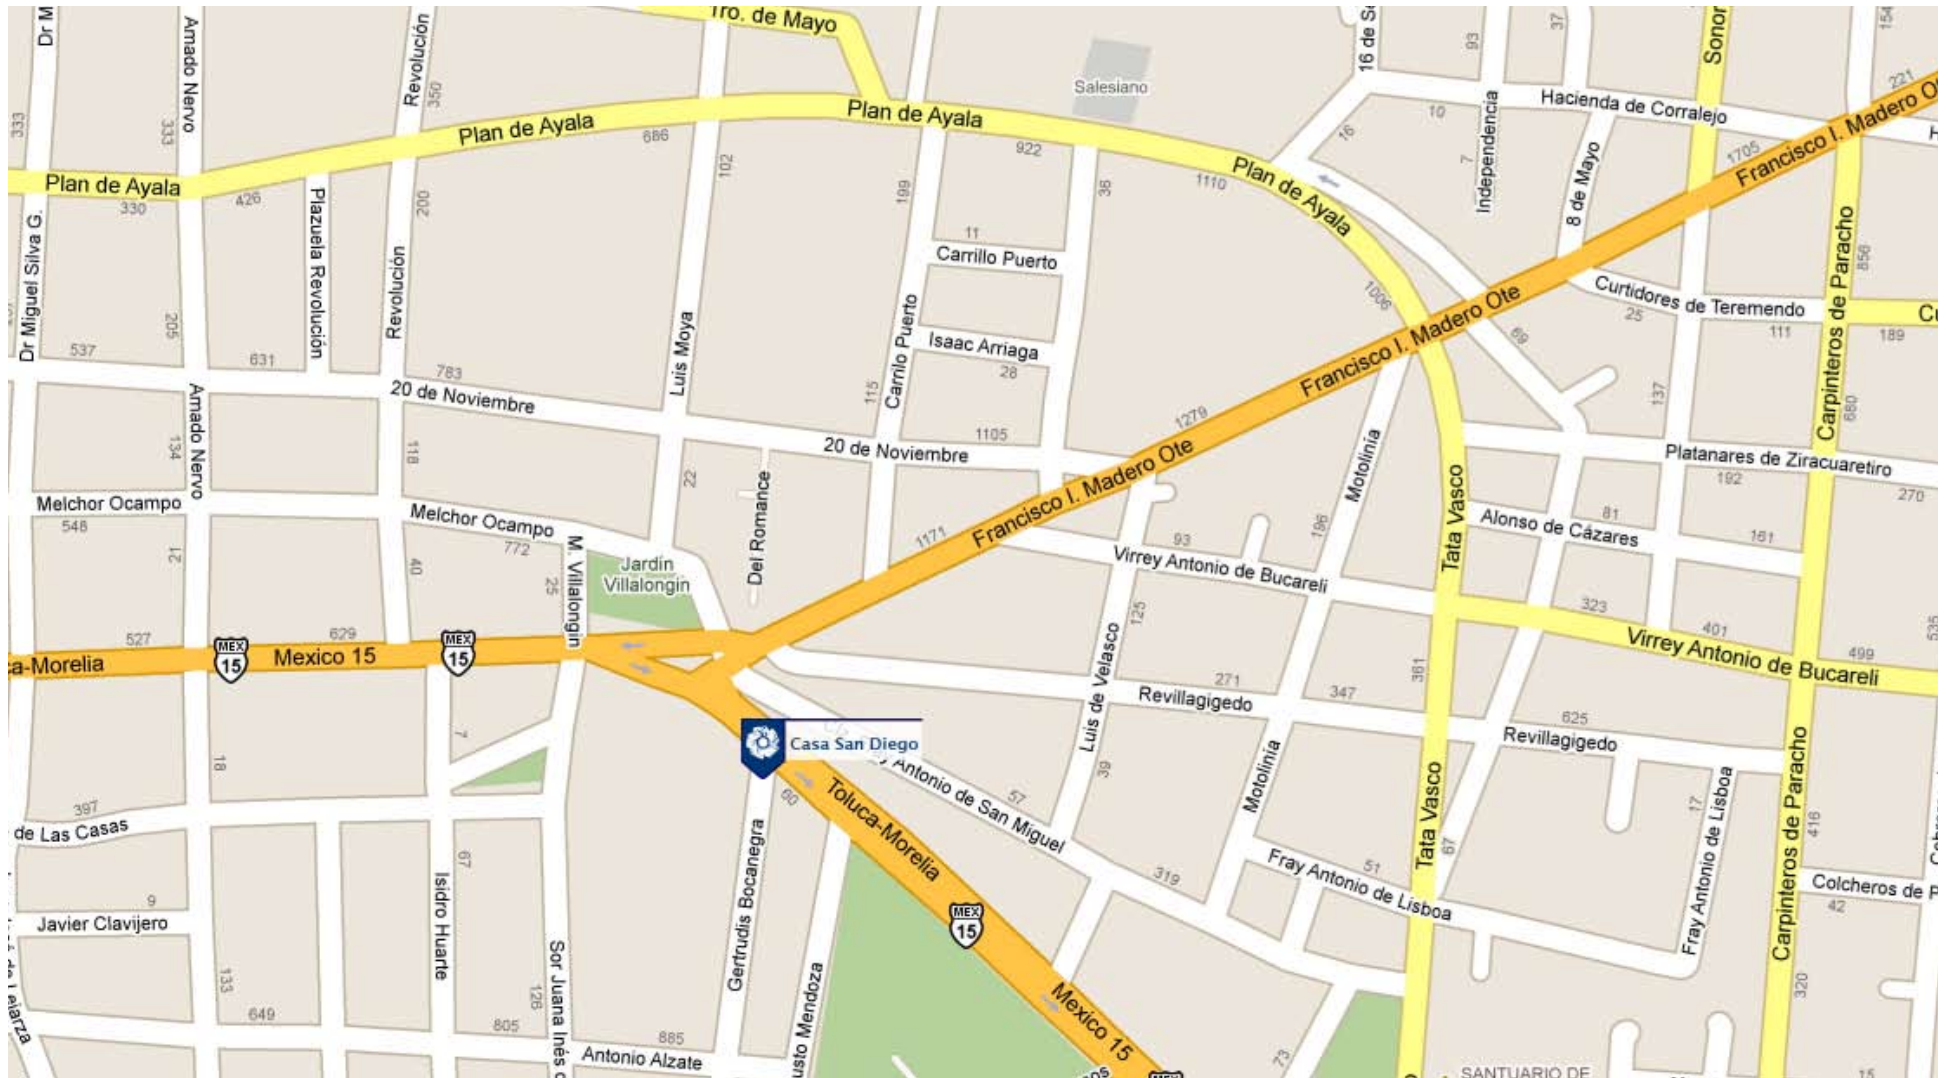

Hotels > Morelia: Cantera Diez, Los Juaninos

Hotels > Pátzcuaro: Mansión Iturbe, Posada La Basílica,

**Mansión Iturbe**  
 Portal Morelos, 59. Centro  
 Tel: (52) (434) 342 03 68

**Posada La Basílica**  
 Arciga, 6. Centro  
 Tel: (52) (434) 342 11 08

tesorosmichoacan.com

twitter.com/TesorosMich

Hotels > Zitácuaro: Rancho San Cayetano

Restaurants > Morelia: Los Mirasoles, La Azotea de los Juaninos

Restaurants > Pátzcuaro: El Tarasco y la Fuente