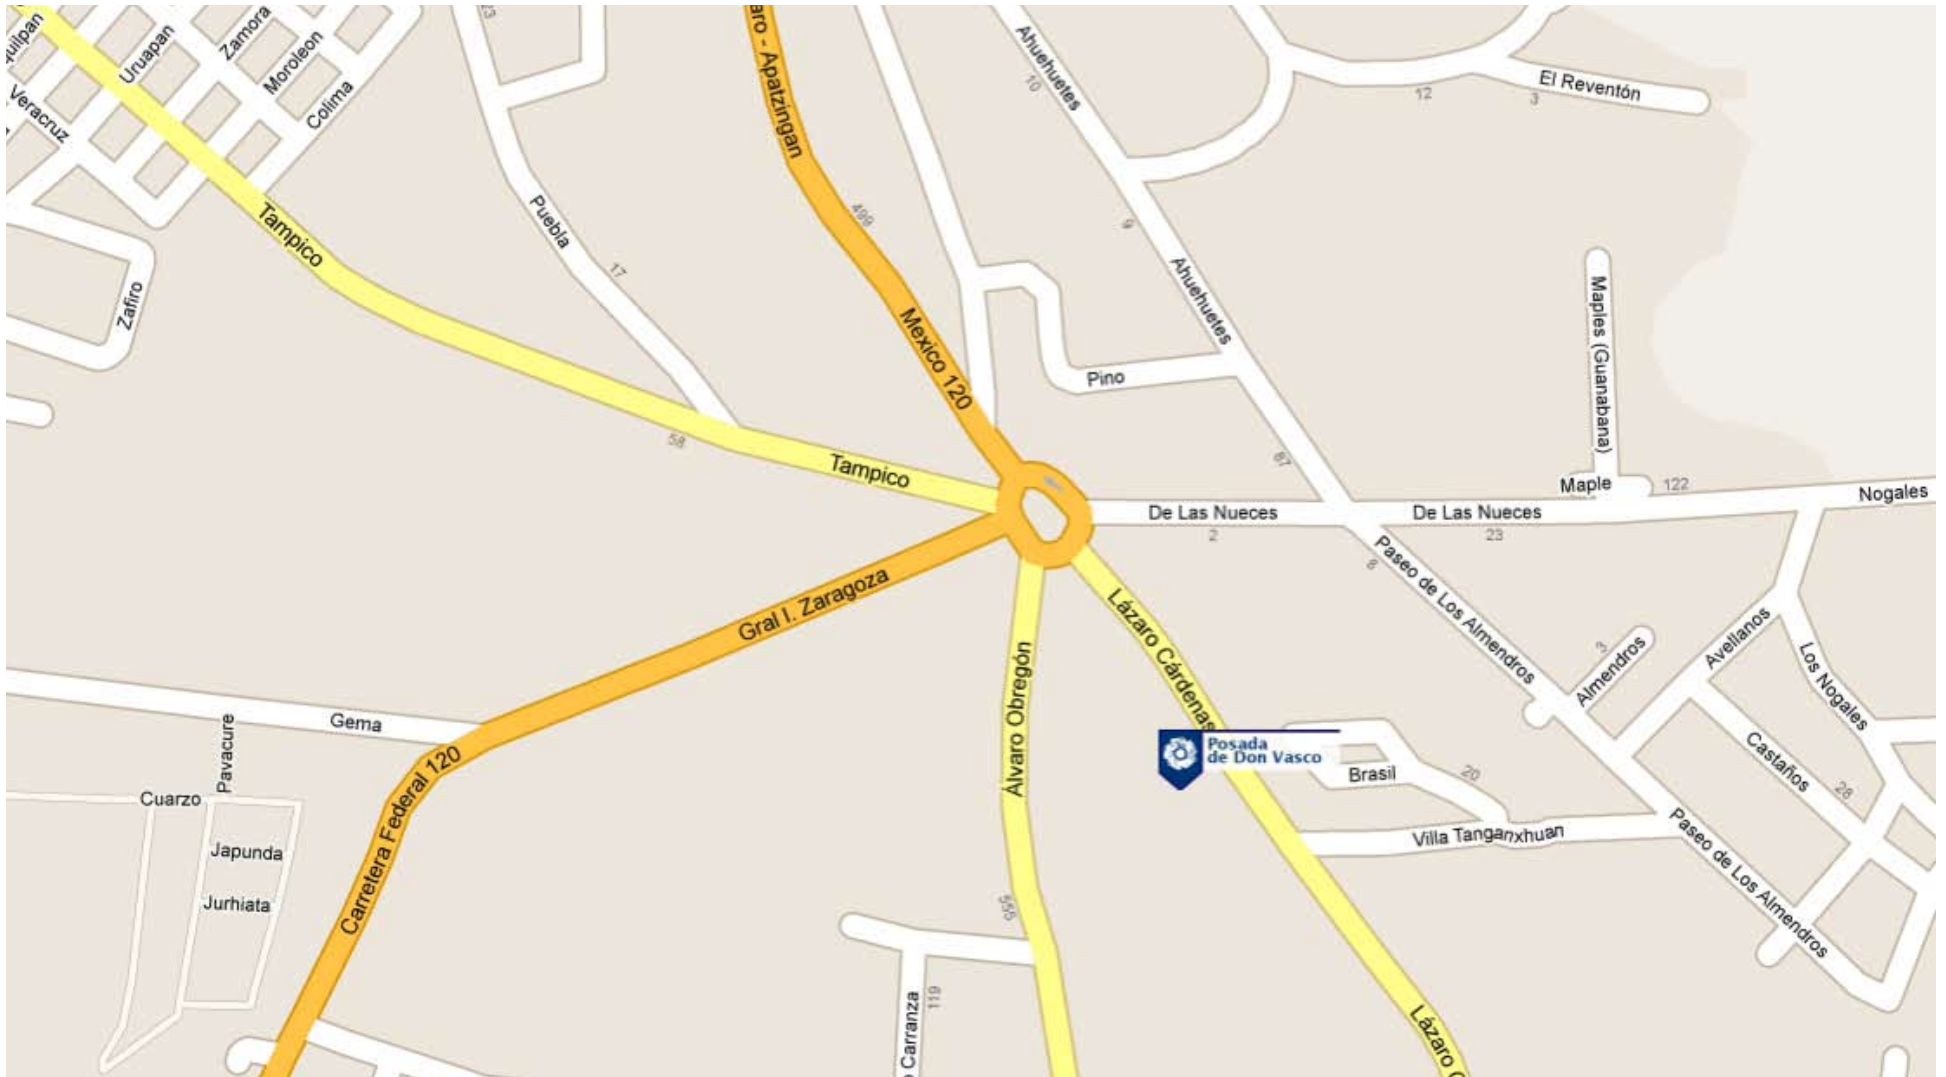

Hotels > Morelia: Cantera Diez, Los Juaninos

Hotels > Pátzcuaro: Mansión Iturbe, Posada La Basílica,

**Mansión Iturbe**  
 Portal Morelos, 59. Centro  
 Tel: (52) (434) 342 03 68

**Posada La Basílica**  
 Arciga, 6. Centro  
 Tel: (52) (434) 342 11 08

tesorosmichoacan.com

twitter.com/TesorosMich

Hotels > Zitácuaro: Rancho San Cayetano

Restaurants > Morelia: Los Mirasoles, La Azotea de los Juaninos

Restaurants > Pátzcuaro: El Tarasco y la Fuente